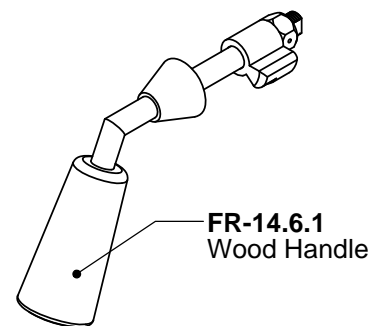

DATE	REV.
2016-07-21	00

OPEL3C

FR-99.09.06.P
Door Assembly

OPEL2C

FO-FDDBO
Complete door set

FO-OPLB
Louver Kit - Black

FR-99.09.03.P (Opel3C)
Door Handle Assembly

FR-99.09.04.P (Opel3C)
Door Hinge and Hardware