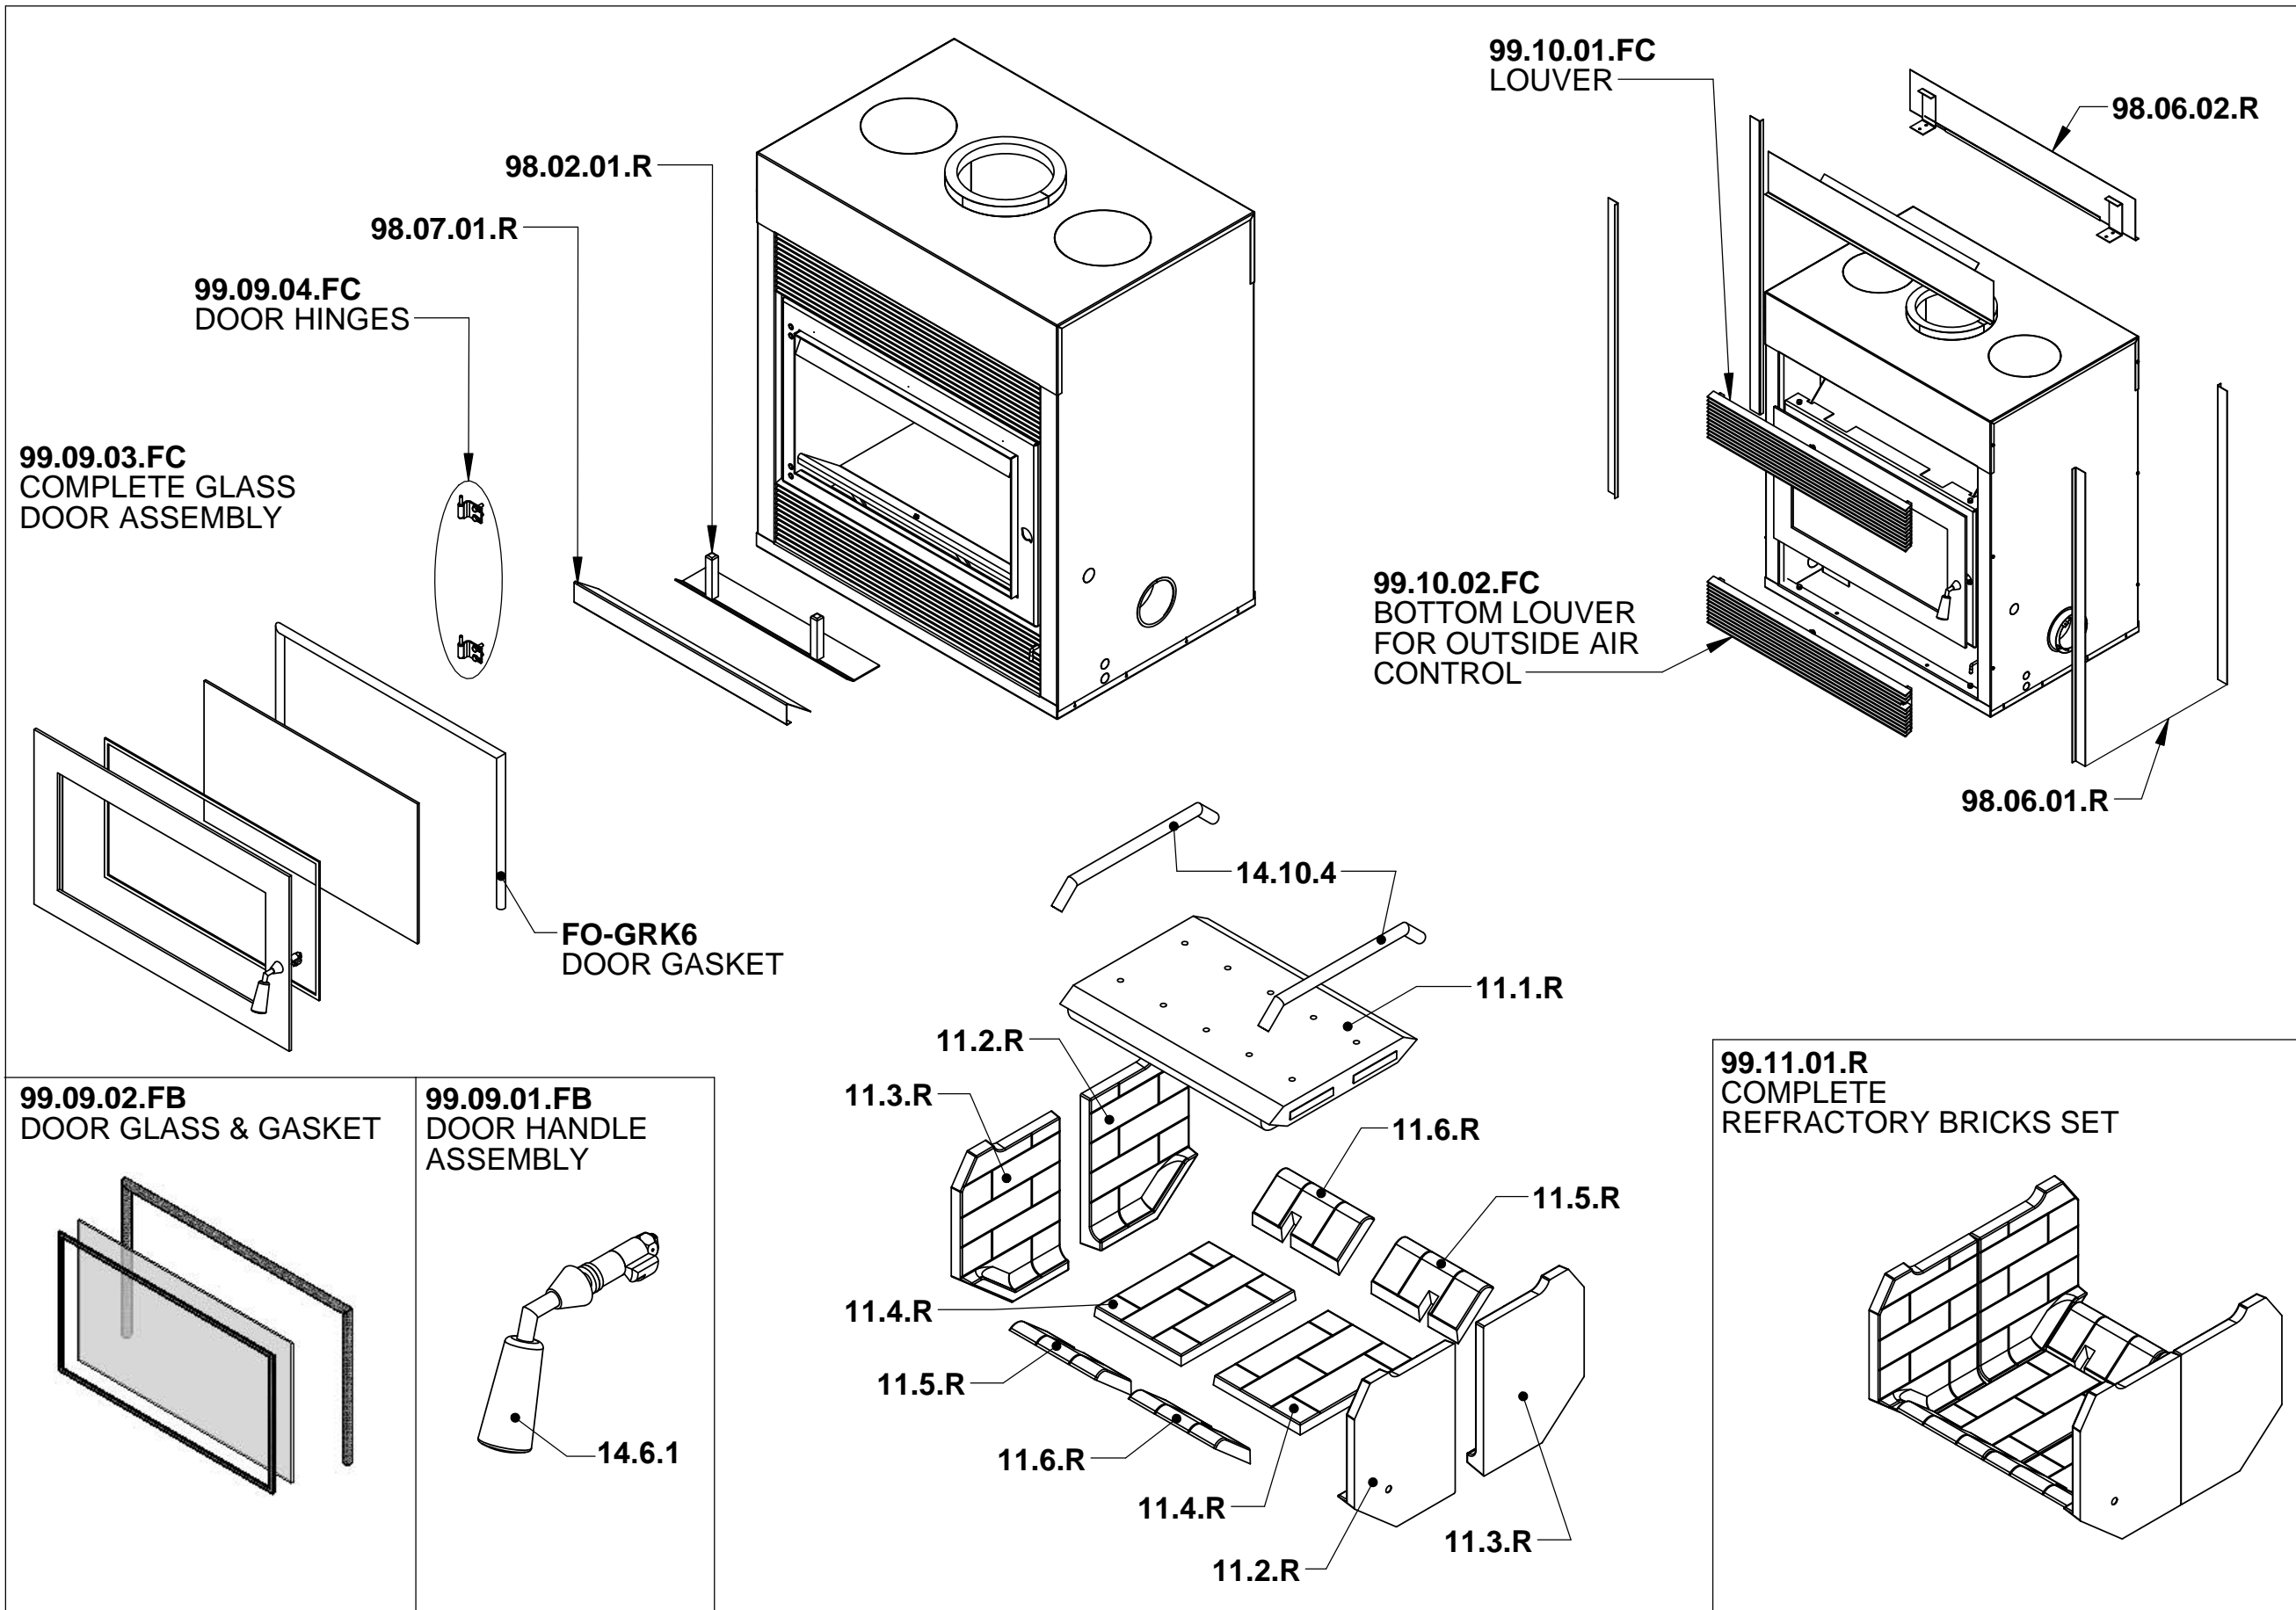

99.10.05.N
BOTTOM
LOUVER
HARWARE
ASSEMBLY

10.3.NP

99.09.04.N
DOOR HANDLE
ASSEMBLY

99.12.01.N
TERMINAL BLOCK
ASSEMBLY

99.06.01.N
CHAIN & PENDANT
ASSEMBLY

99.09.06.N
GLASS RETAINERS
AND SCREWS (X8)

99.09.02.FB
DOOR GLASS & GASKET