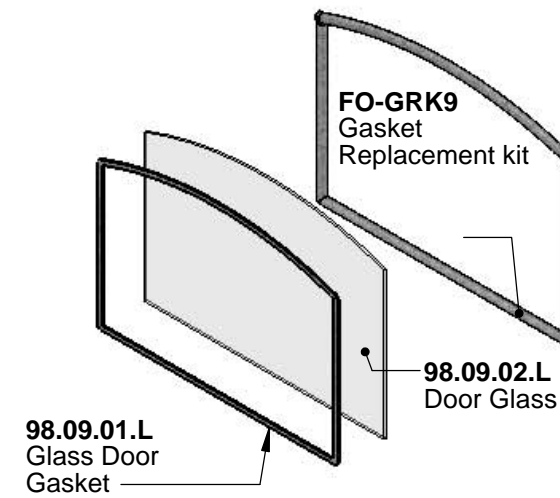

99.09.02.L
Door Glass & Gasket

FO-GRK9
Gasket Replacement kit

98.09.02.L
Door Glass

98.09.01.L
Glass Door Gasket