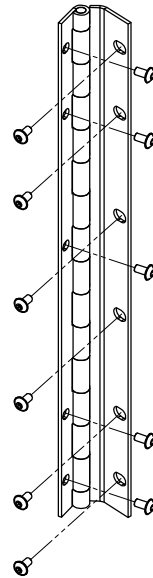

FR-99.11.01.DF
Complete Refractory Brick Set

FR-99.09.01.DF
Complete Door

FR-99.09.04.DF
Door Handle Assembly

FR-99.12.01.DF
Steel Stud (2)

FR-99.09.05.DF
Side Glass Assembly

FR-98.11.10.DF
Side Refractory Brackets (2)

99.07.02.FA

99.07.03.FA

98.07.05.T

98.04.01.L
Faceplate

98.09.03.L
Door Hinge Brass Bushing (2)

99.09.03.L
Door Hinges

99.12.01.FB
Log Retainer Kit

99.09.01.L
Complete Glass Door Assembly

FR-99.09.02.P (Opel2C)
Left Door Handle Assembly

FR-99.09.01.P (Opel2C)
Right Door Handle Assembly

FO-OPLC
Decorative Grills

99.11.03.N
REFRACTORY
COMPLETE SET

99.09.05.N
DOOR HINGE

99.10.04.N
TOP LOUVER
HARWARE
ASSEMBLY

99.10.05.N
BOTTOM
LOUVER
HARWARE
ASSEMBLY

10.3.NP

99.09.04.N
DOOR HANDLE
ASSEMBLY

99.12.01.N
TERMINAL BLOCK
ASSEMBLY

99.06.01.N
CHAIN & PENDANT
ASSEMBLY

99.09.06.N
GLASS RETAINERS
AND SCREWS (X8)

99.09.02.FB
DOOR GLASS & GASKET