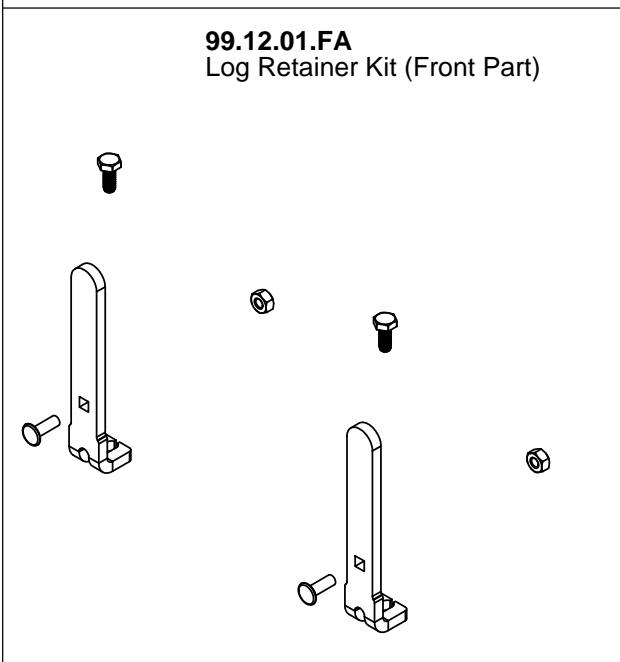

FOYERS AU BOIS

DATE	REV.
2016-09-01	01

FO-GRK6
DOOR GASKET

99.10.01.FB
TOP LOUVER

99.09.04.FB
DOOR HINGES

99.09.03.FB
COMPLETE DOOR AND
GLASS ASSEMBLY

99.10.02.FB
BOTTOM LOUVER

1.6.1.N
SIDE STANDOFF