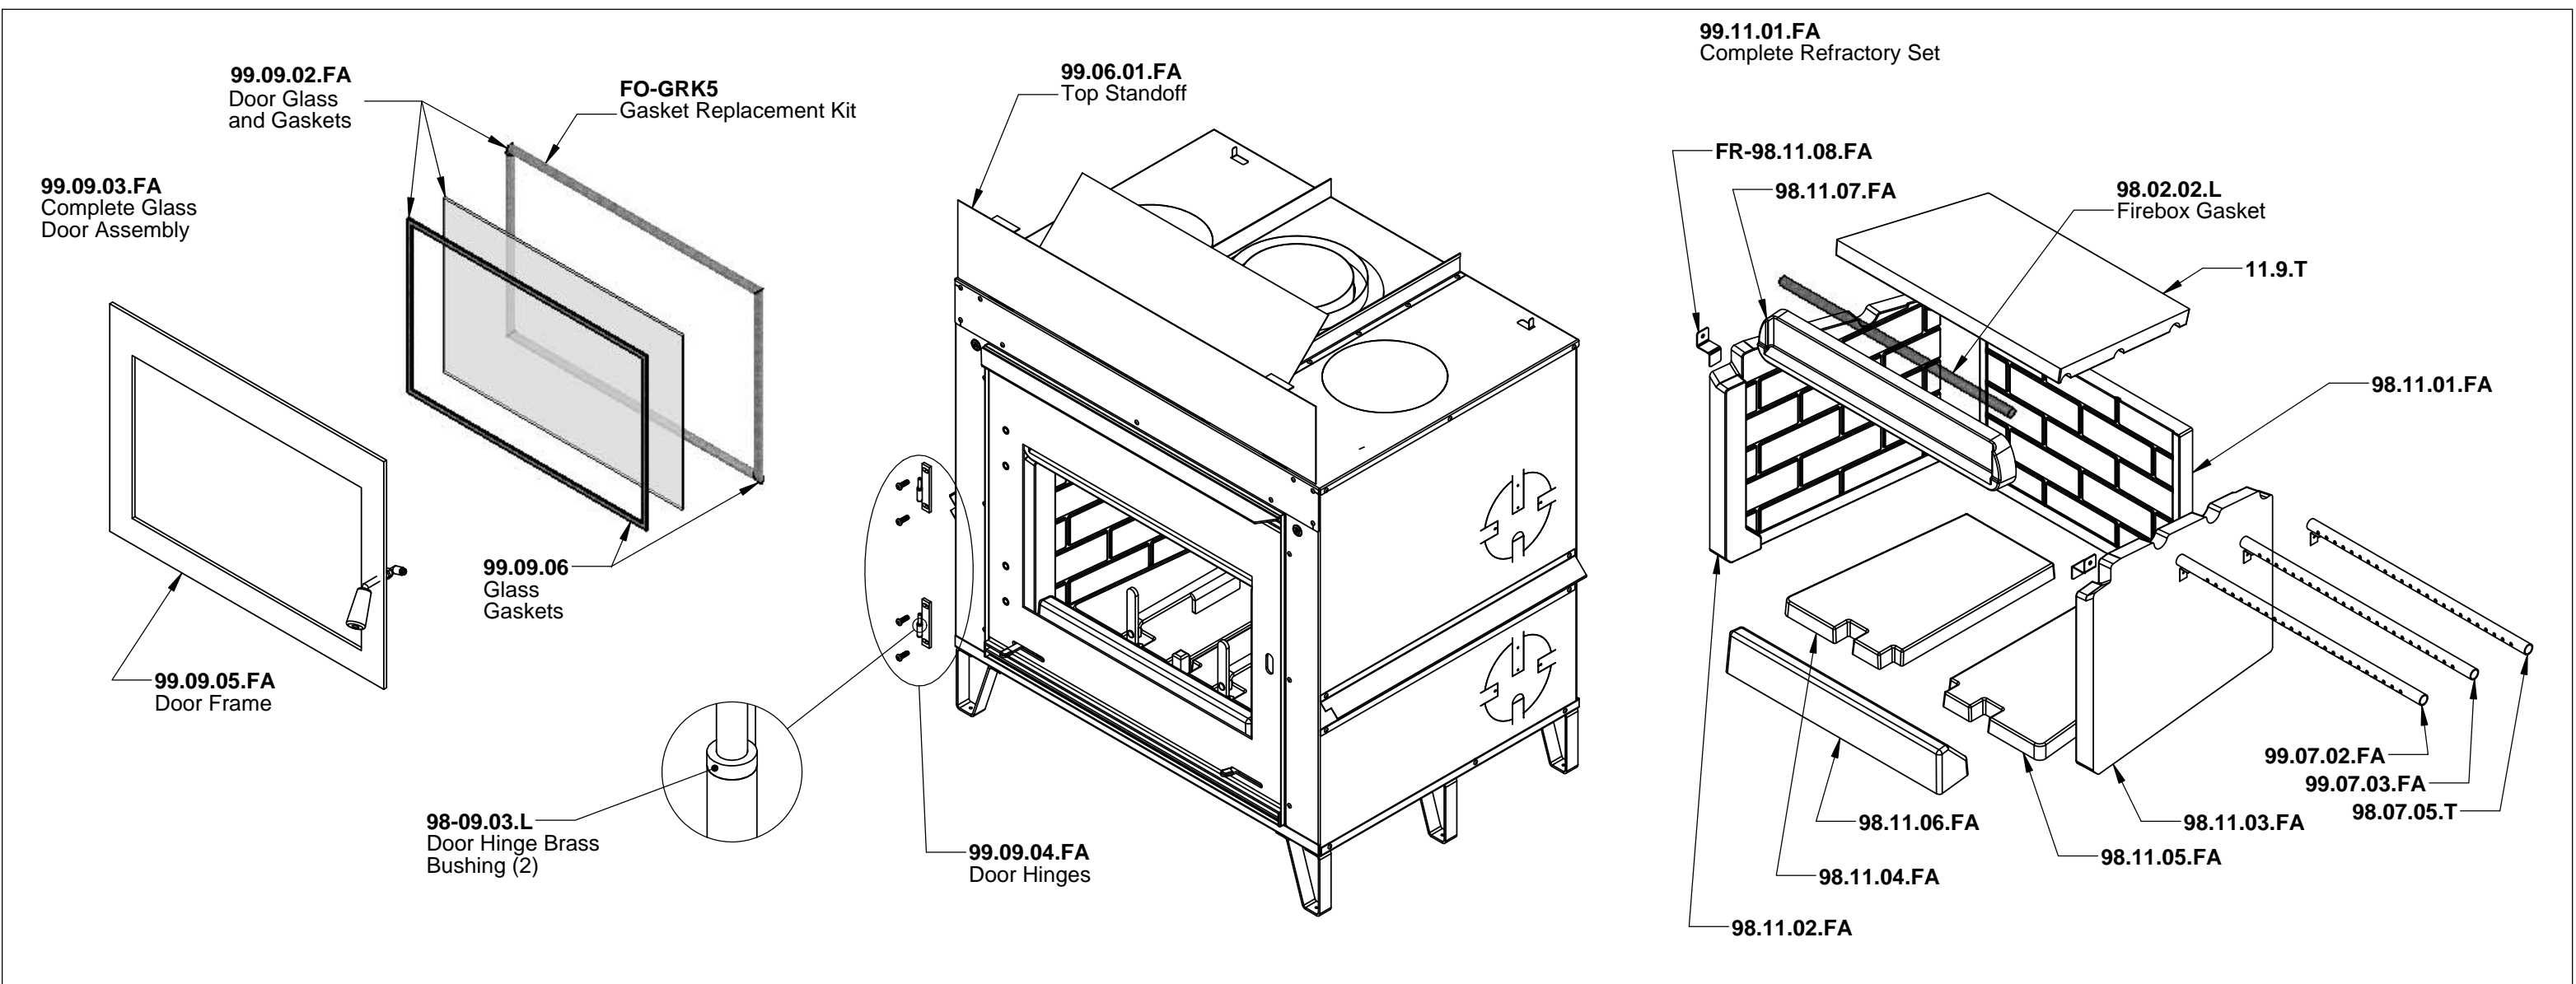

FOYERS AU BOIS

DATE	REV.
2016-09-01	01

FO-GRK6
DOOR GASKET

99.10.01.FB
TOP LOUVER

99.09.04.FB
DOOR HINGES

99.09.03.FB
COMPLETE DOOR AND
GLASS ASSEMBLY

99.10.02.FB
BOTTOM LOUVER

1.6.1.N
SIDE STANDOFF