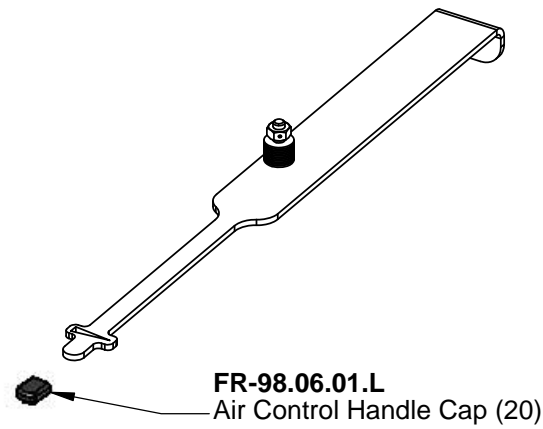

98.04.02.L
Bottom louver

99.07.02.L
Left (Outside) Air Control Handle

FR-98.06.01.L
Air Control Handle Cap (20)

99.07.01.L
Right (Combustion) Air Control Handle

FR-98.06.01.L
Air Control Handle Cap (20)

99.06.02.L
Bottom Louver Magnet Assembly