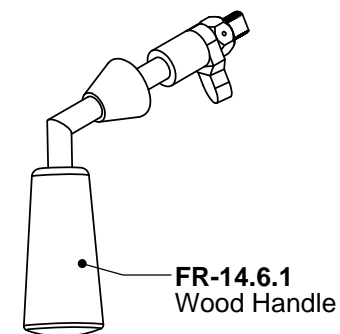

FR-99.09.01.P (Opel2C)
Right Door Handle Assembly