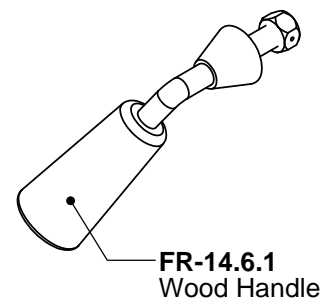

FR-99.09.02.P (Opel2C)
Left Door Handle Assembly