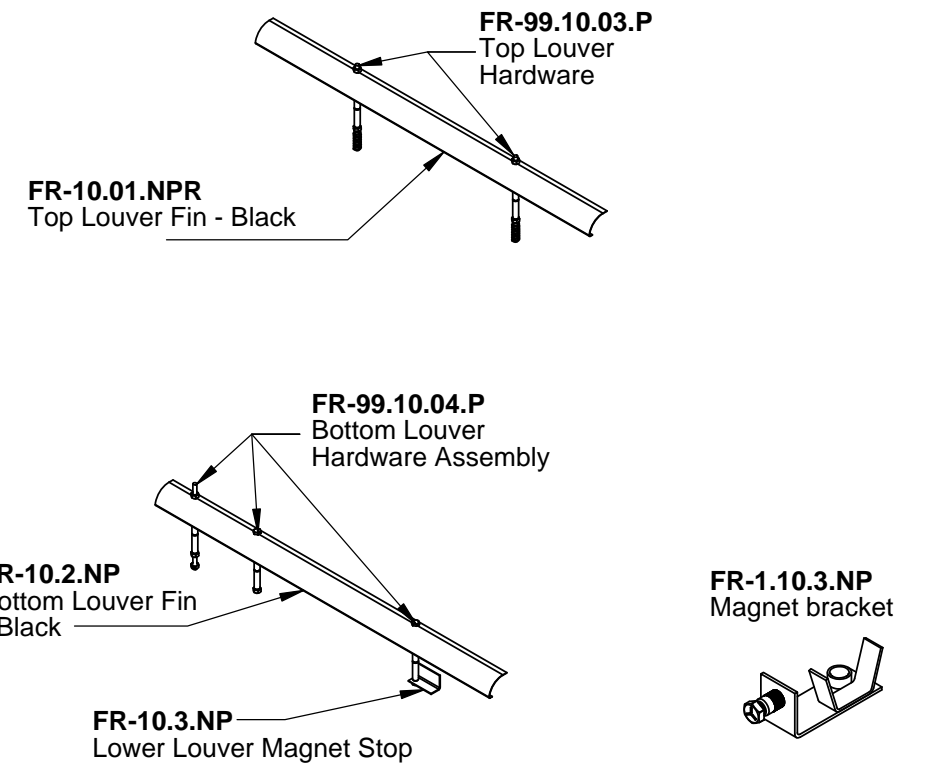

DATE	REV.
2016-07-21	00

OPEL3C

FR-99.09.06.P
Door Assembly

OPEL2C

FO-FDDBO
Complete door set

FO-OPLB
Louver Kit - Black

FR-99.09.03.P (Opel3C)
Door Handle Assembly

FR-99.09.04.P (Opel3C)
Door Hinge and Hardware